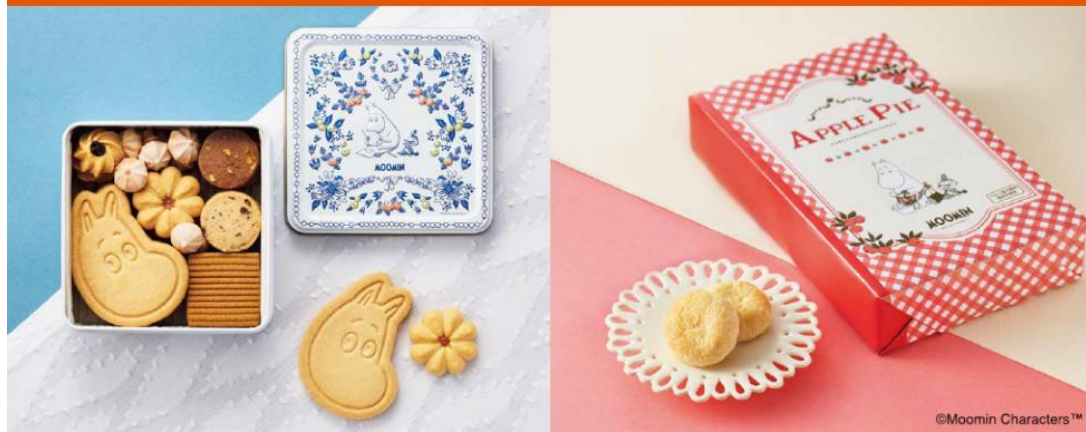

## Special Sweets Selection

期間限定：10/30(木)～11/19(水)

本ポップアップストアは、ショップ名を【Special Sweets Selection】として、累計売上枚数 2,000 万枚を超える THE SWEETS の看板商品「キャラメルサンドクッキー」シリーズに加え、今年 4 月より販売を開始したムーミンとのコラボレーション商品も販売いたします。ぜひこの機会にお買い求めください。